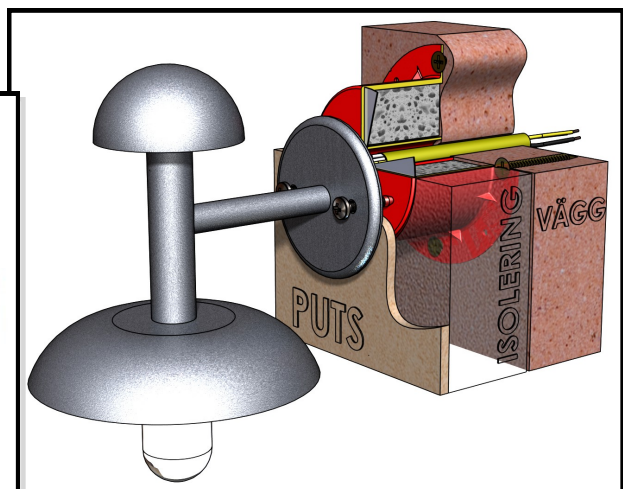

HOLMGRENS PLAST  
BYGG SÅKERT

## Safe Distance är en produkt framtagen för att säkra infästningar vid isolering av fasader.

Tillverkad av HIPS som är ett högslagfast plastmaterial med god väderbeständighet och låg formförändringsfaktor vid fukt och temperaturförändringar.

Safe Distance har en rad smarta lösningar på ett känt problem, bruten köldbrygga, ingjuten metallplåt, Distansrör och en ställbar skruv för att återfinna distansen efter färdig fasad .

Finns till dom vanligaste tjocklekar av isolering.