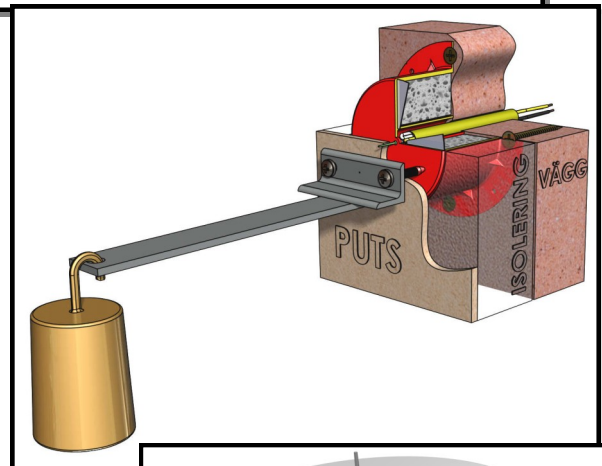

HOLMGRENS PLAST  
BYGG SÅKERT

## Safe Distance är en produkt framtagen för att säkra infästningar vid isolering av fasader.

Tillverkad av HIPS som är ett högslagfast plastmaterial med god väderbeständighet och låg formförändringsfaktor vid fukt och temperaturförändringar.

Safe Distance har en rad smarta lösningar på ett känt problem, bruten köldbrygga, ingjuten metallplåt, Distansrör och en ställbar skruv för att återfinna distansen efter färdig fasad .

Finns till dom vanligaste tjocklekar av isolering.