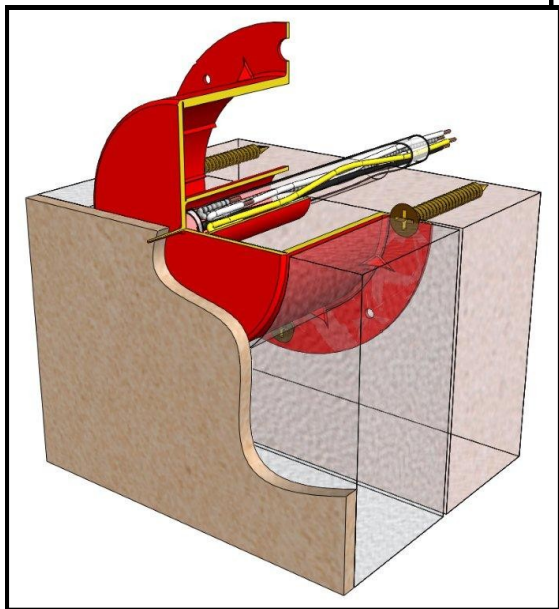

## Safe Distance är en produkt framtagen för att säkra infästningar vid isolering av fasader.

Tillverkad av HIPS som är ett högslagfast plastmaterial med god väderbeständighet och låg formförändringsfaktor vid fukt och temperaturförändringar.

Safe Distance har en rad smarta lösningar på ett känt problem, bruten köldbrygga, ingjuten metallplåt, Distansrör och en ställbar skruv för att återfinna distansen efter färdig fasad .

Finns till dom vanligaste tjocklekar av isolering.